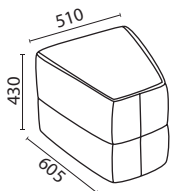

### Slice Ottoman

**OTT SLI 60 51 43**

270-510W x 605D x 430Hmm

White (2.6M)	\$235.00
A	\$274.00
B	\$287.00
C	\$302.00
D	\$354.00