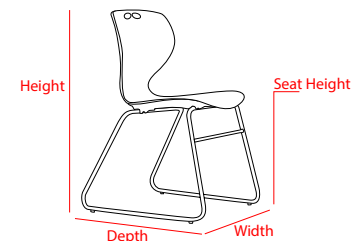

Edutech Sled Base

EDU SL 46	$99.00	460	590	430	430
EDU SL 42	$98.00	420	850	430	430
EDU SL 38	$97.00	380	705	325	325
EDU SL 35	$96.00	350	665	315	315
EDU SL 31	$95.00	310	575	265	265
EDU SL 26	$94.00	260	515	265	265